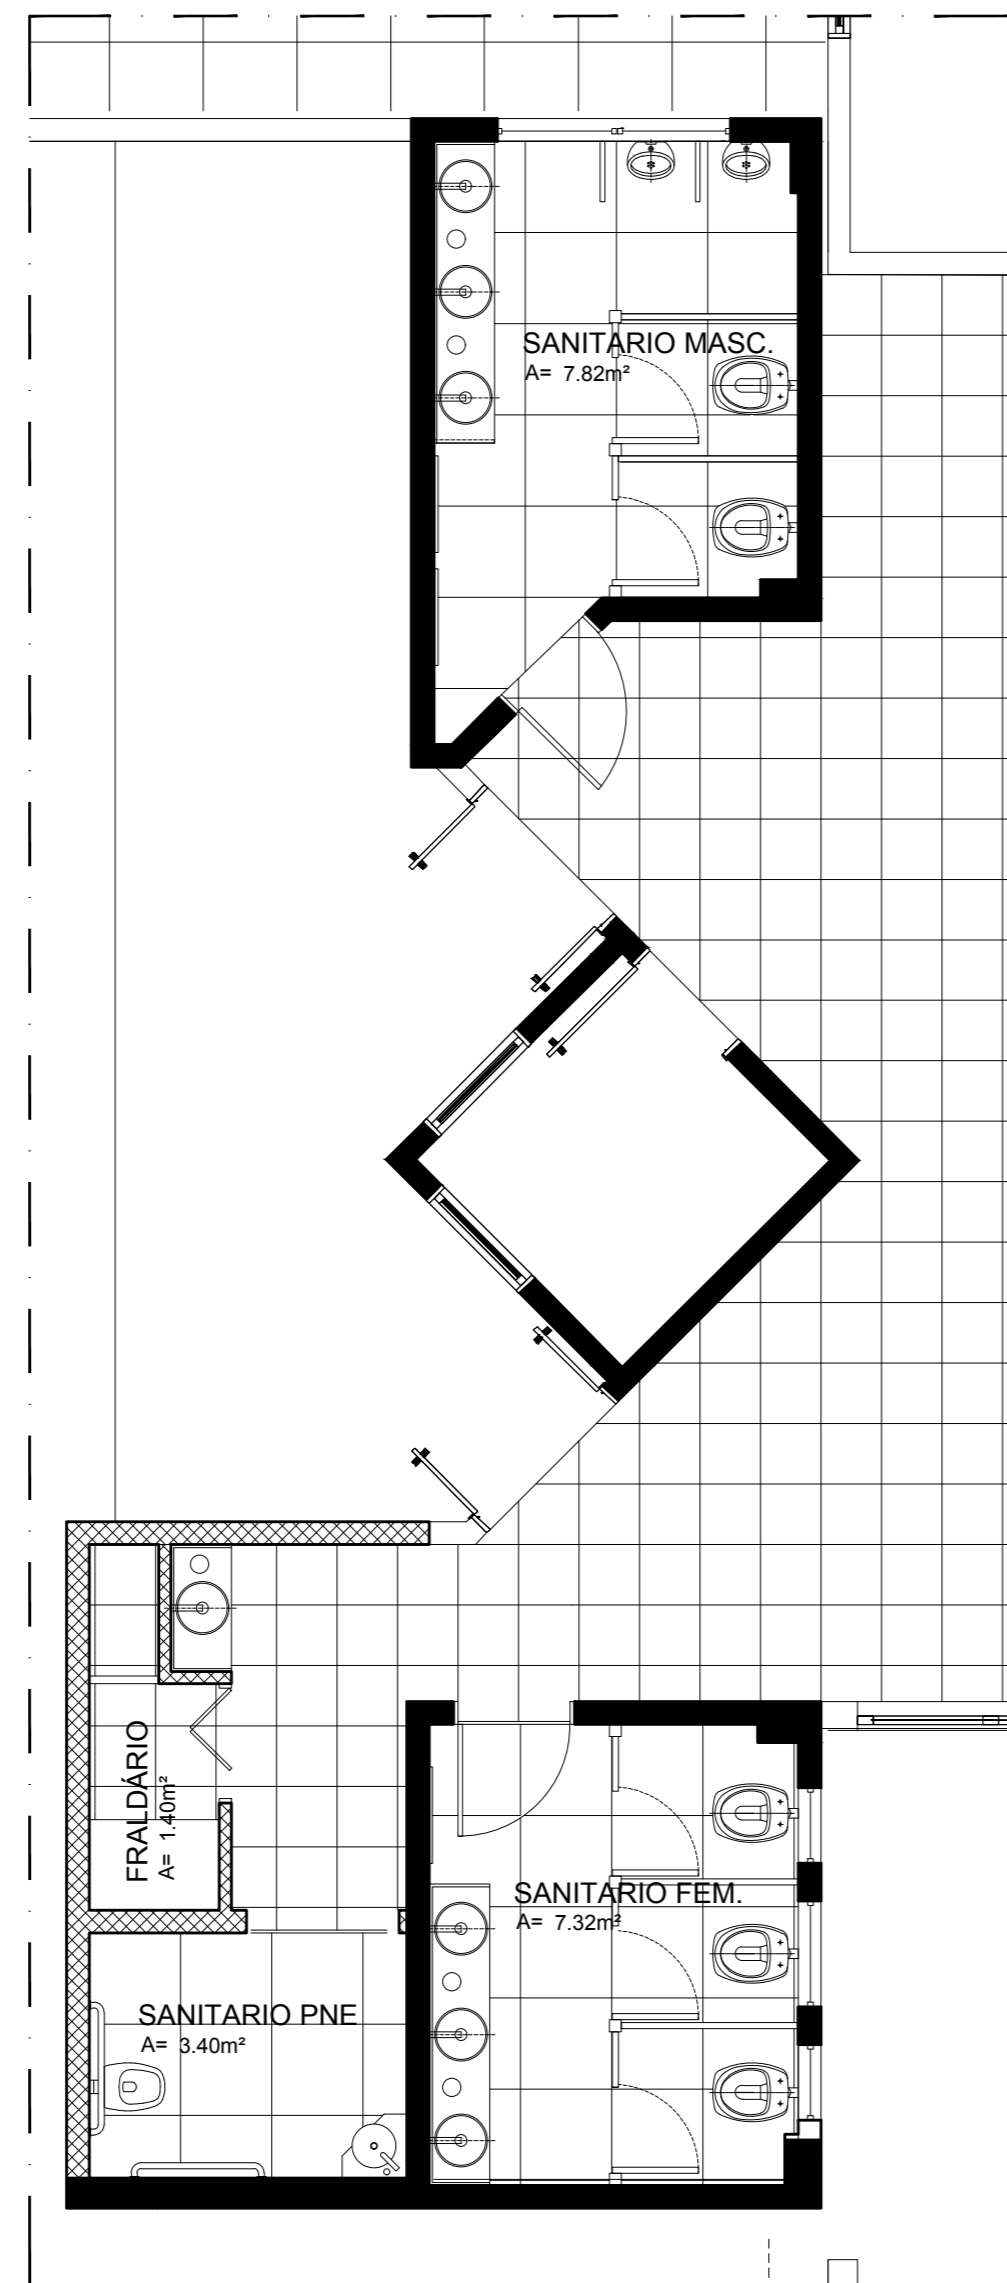

PLANTA BAIXA PARCIAL - EXISTENTE
Escala 1:50

PLANTA BAIXA PARCIAL - PROPOSTA
Escala 1:50

PLANTA BAIXA PARCIAL -
DEMOLIR/CONSTRUIR
Escala 1:50

EMPENHO 294/2020

PROPRIETÁRIO:	CÂMARA DE VEREADORES DE TRIUNFO . RS		PRANCHA N.º:
OBRA:	SANITÁRIOS DO SAGUÃO, PNE, LAVATÓRIO E FRALDÁRIO		01
LOCAL:	Triunfo RS		
DATA:	05OUT2020	ATUALIZAÇÃO:	
PROJETO ARQUITETONICO:	Carolina Campos Cau 57885-1		
ESCALA:	PLANTA BAIXA / DEMOLIR CONSTRUIR		
1:50			