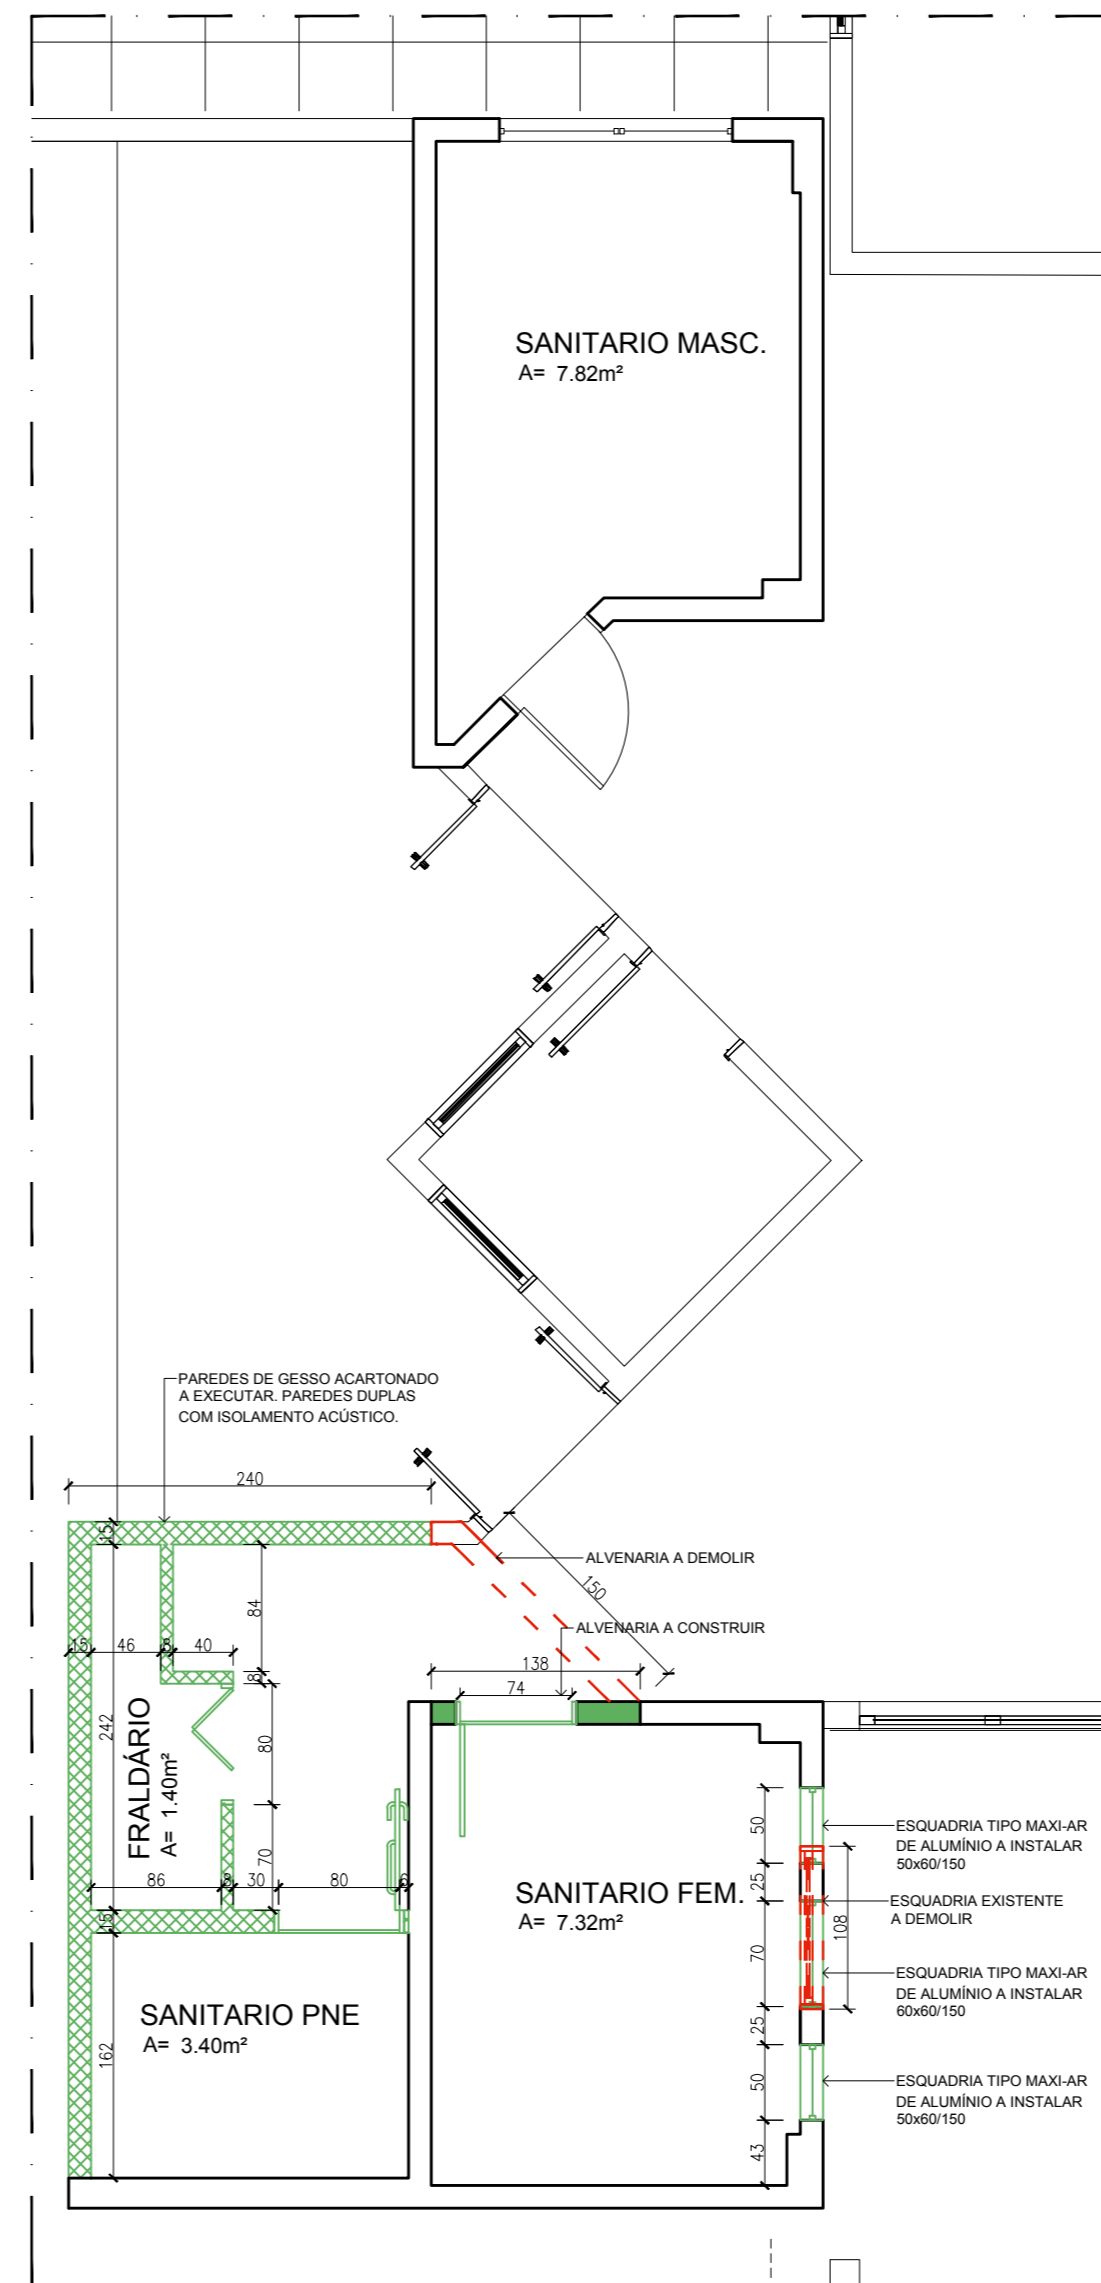

PLANTA BAIXA PARCIAL - EXISTENTE
Escala 1:50

PLANTA BAIXA PARCIAL - PROPOSTA
Escala 1:50

PLANTA BAIXA PARCIAL -
DEMOLIR/CONSTRUIR
Escala 1:50

EMPENHO 294/2020

PROPRIETÁRIO:	CÂMARA DE VEREADORES DE TRIUNFO . RS		PRANCHA N.º:
OBRA:	SANITÁRIOS DO SAGUÃO, PNE, LAVATÓRIO E FRALDÁRIO		01
LOCAL:	Triunfo RS		
DATA:	05OUT2020	ATUALIZAÇÃO:	
PROJETO ARQUITETONICO:	Carolina Campos Cau 57885-1		
ESCALA:	PLANTA BAIXA / DEMOLIR CONSTRUIR		
1:50			